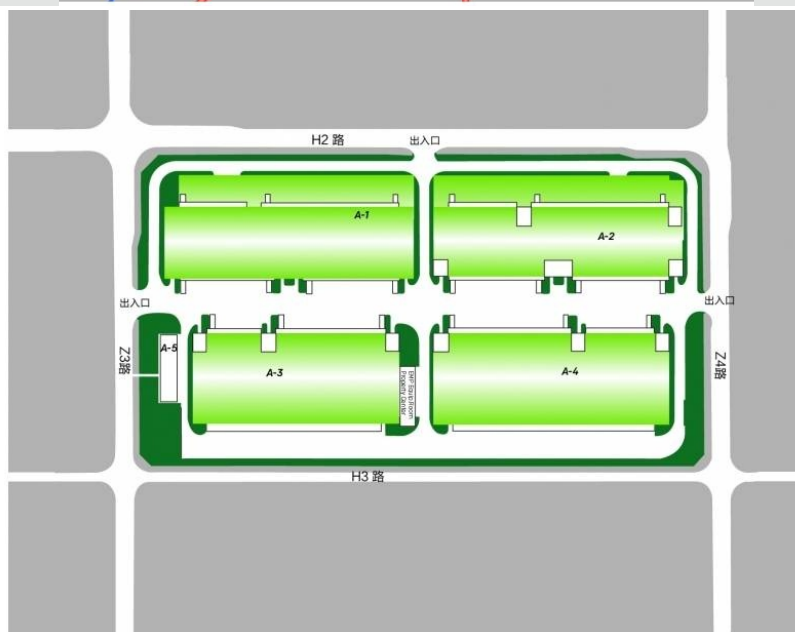

# 普洛斯重庆空港北物流产业园

外观图

位置图

平面图

## 项目概况

项目位于两江新区两路寸滩保税港区空港大道延伸段北侧，与空港保税区临街相望，该片区是重庆规模最大也最成熟的物流区域市场，周边商业、公共交通、医院等配套设施完善。项目南倚江北机场，靠近绕城高速快速通达市区，是3PL、电商、城市配送等物流企业选址的绝佳位置。